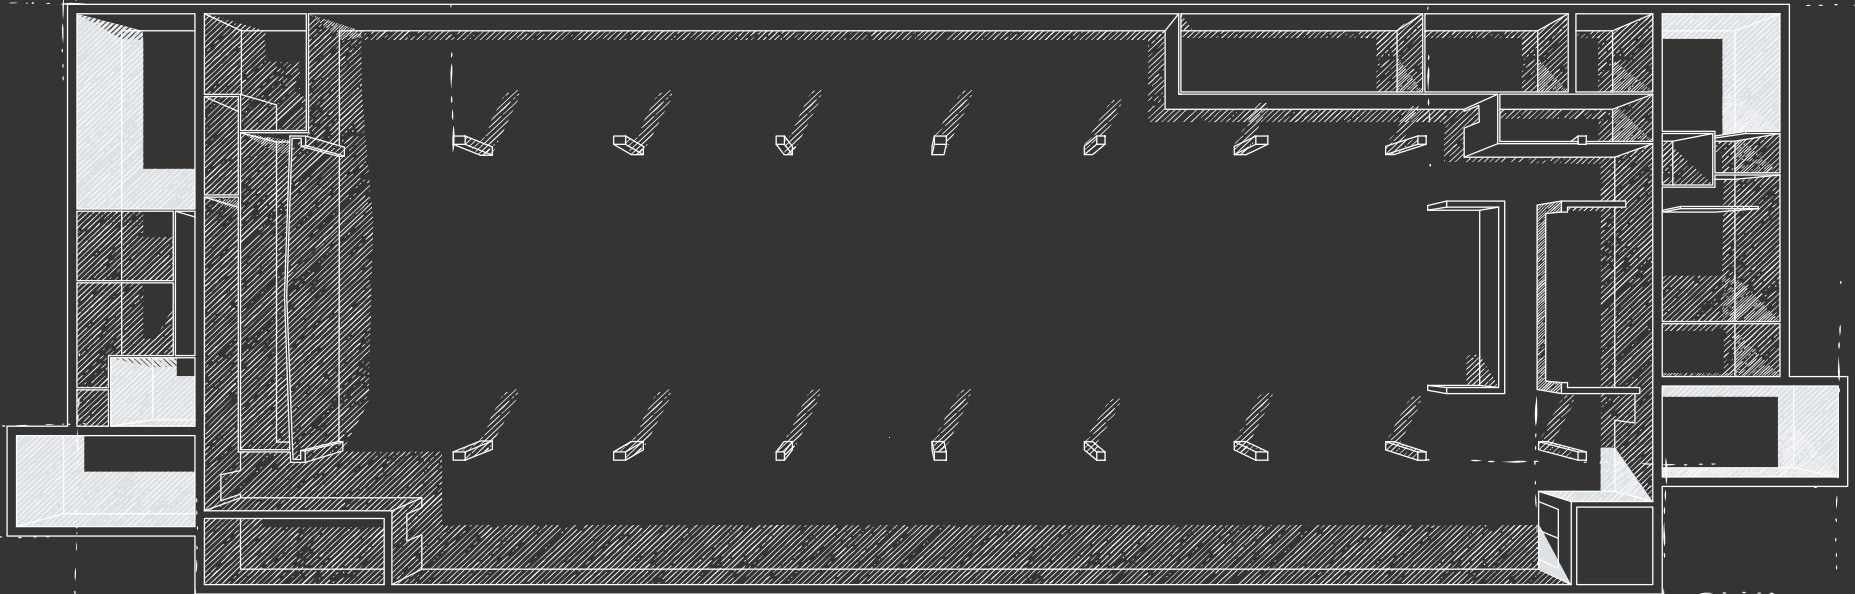

// 2.200 qm

VOLLER MÖGLICHKEITEN